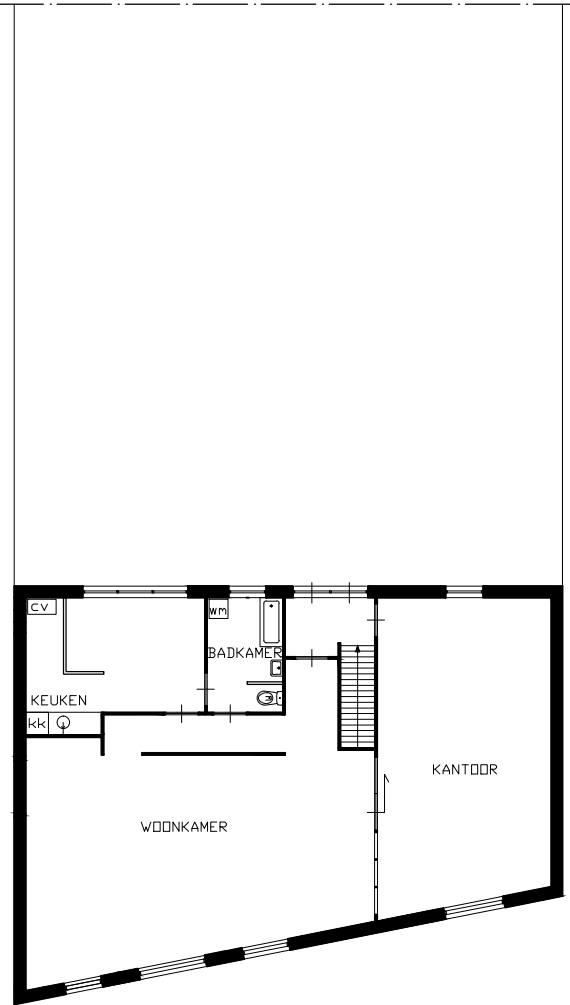

Begane grond

Kelder

Verdieping

RUITEN	
RUIMTE VOOR	125m <sup>2</sup>
HAL ACHTER	385m <sup>2</sup>
KELDER	112m <sup>2</sup>
KANTOOR	37m <sup>2</sup>
WONING	38m <sup>2</sup>

AL  
1:200

**VOLKSHUISVESTING  
ARNHEM**